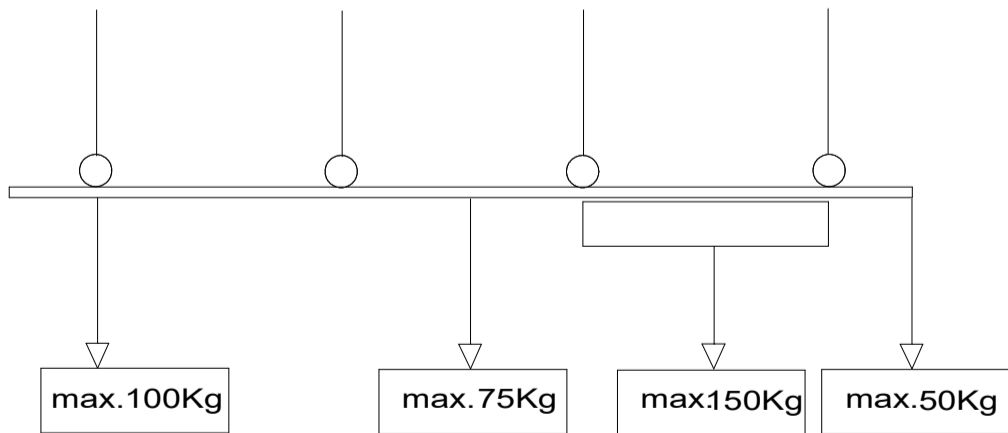

Maximale Nutzlast der Züge beträgt 180 Kg

LEGENDE BÜHNENPLAN

- 5. ZUG : belegt
- 7. ZUG : belegt
- 10. ZUG : belegt
- BÜHNENPORTAL : HÖHE 5.30 m
- BREITE : 12.10 m
- BÜHNENHAUS : HÖHE UK ZÜGE 7.50 m

Stadthalle GmbH Oberursel (Taunus)
Rathausplatz 2
61440 Oberursel

Bühnenplan

OBERGESCHOSS

Maßstab 1:150 (A3)

01.07.2013