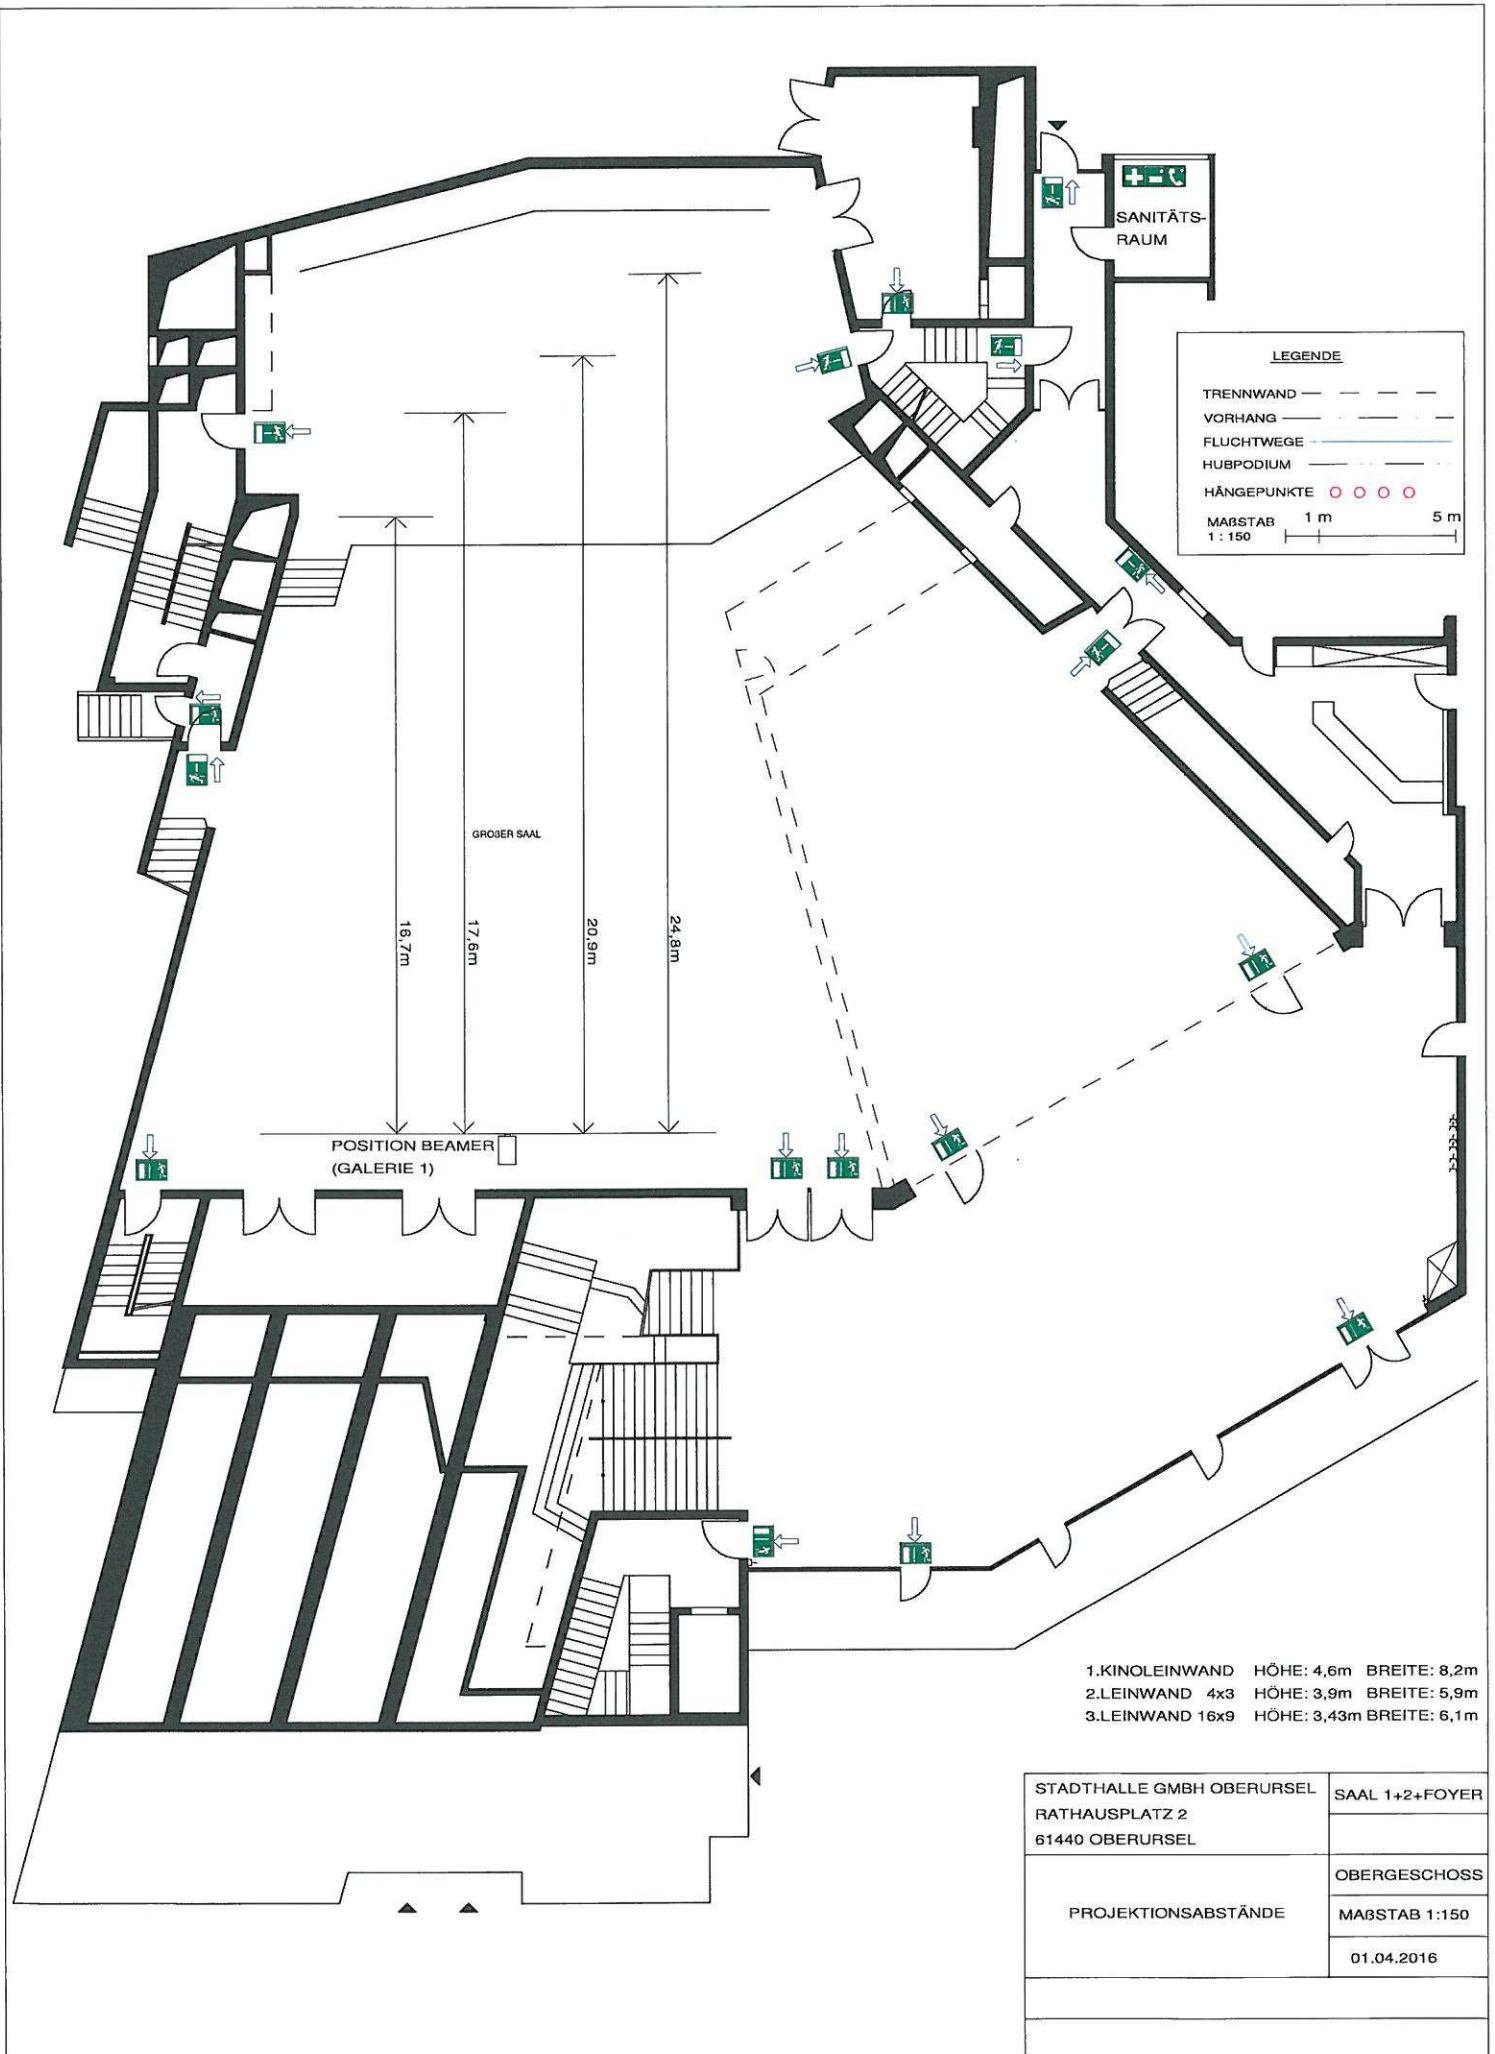

Medientechnik

Beamer	Optoma EH 770 Panasonic PT 6500 E 5.000 ANSI-Lumen
Laptop	Lifebook Fujitsu Siemens Computers
Leinwände	Leinwand, mobil (6,1m x 3,43m) Auf-oder Rückprojektion Leinwand, mobil (3,65m x 2,1m) Auf-oder Rückprojektion Leinwand, mobil (2,0m x 2,0m)
DVD-Player	Denon DN – V310

Übertragungsstrecken HDMI und VGA

Weitere Technik auf Anfrage

- 1.KINOLEINWAND HÖHE: 4,6m BREITE: 8,2m
- 2.LEINWAND 4x3 HÖHE: 3,9m BREITE: 5,9m
- 3.LEINWAND 16x9 HÖHE: 3,43m BREITE: 6,1m

STADTHALLE GMBH OBERURSEL RATHAUSPLATZ 2 61440 OBERURSEL	SAAL 1+2+FOYER
PROJEKTIONSABSTÄNDE	OBERGESCHOSS
	MAßSTAB 1:150
	01.04.2016